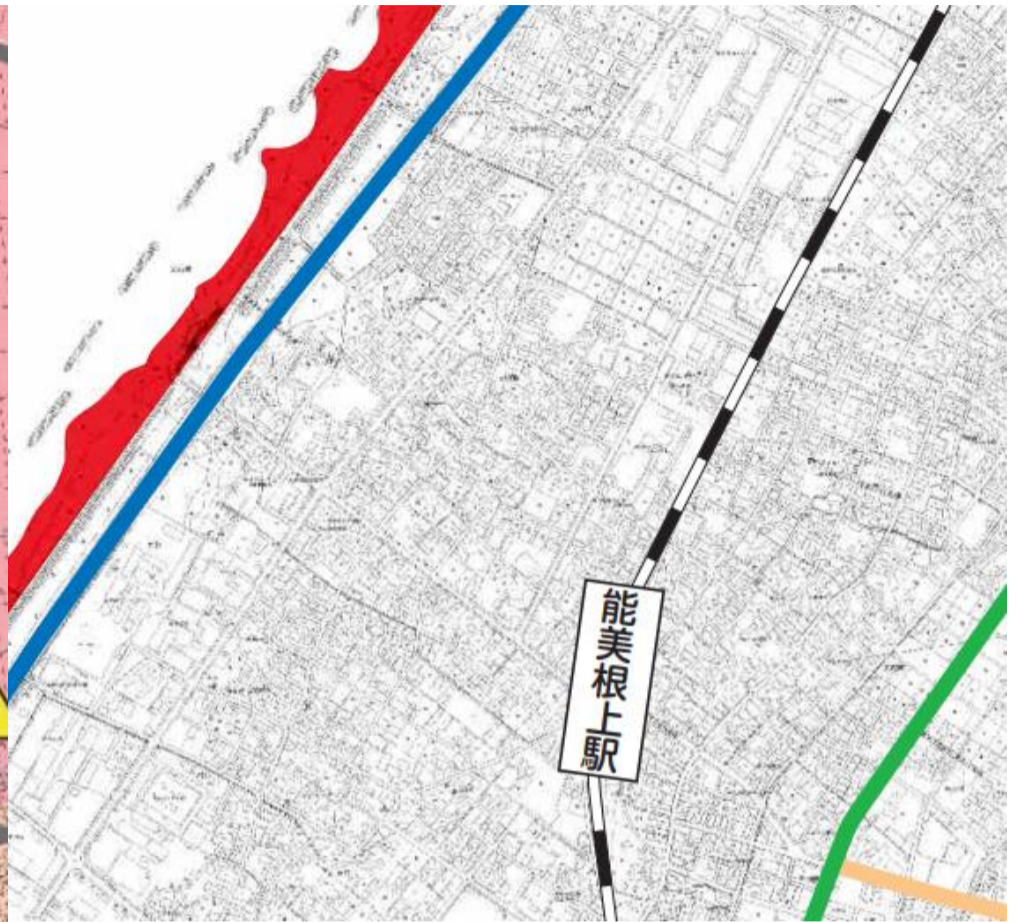

能美市ホームページに掲載されています**ハザードMAP・避難所**など
 福島町周辺に関する内容を拡大ピックアップしてみました。
 今年も雨季がやって参りました。ご参考下さいませ。

■手取川水害ハザードMAP

■津波ハザードMAP

■能美市避難所・避難場所

●指定避難場所

災害の危険性があり、避難した方が、災害の危険性が無くなるまで、必要な期間滞在したり、自宅へ戻れなくなった方が、一時的に滞在したりする施設です。